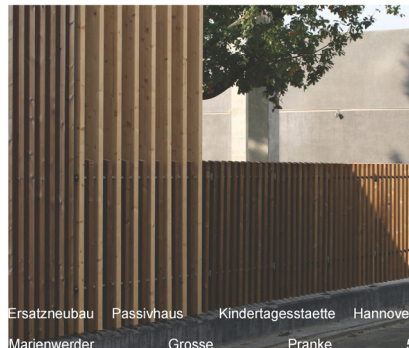

Ersatzneubau Passivhaus Kindertagesstaette Hannover
Marienwerder Grosse Pranke 5